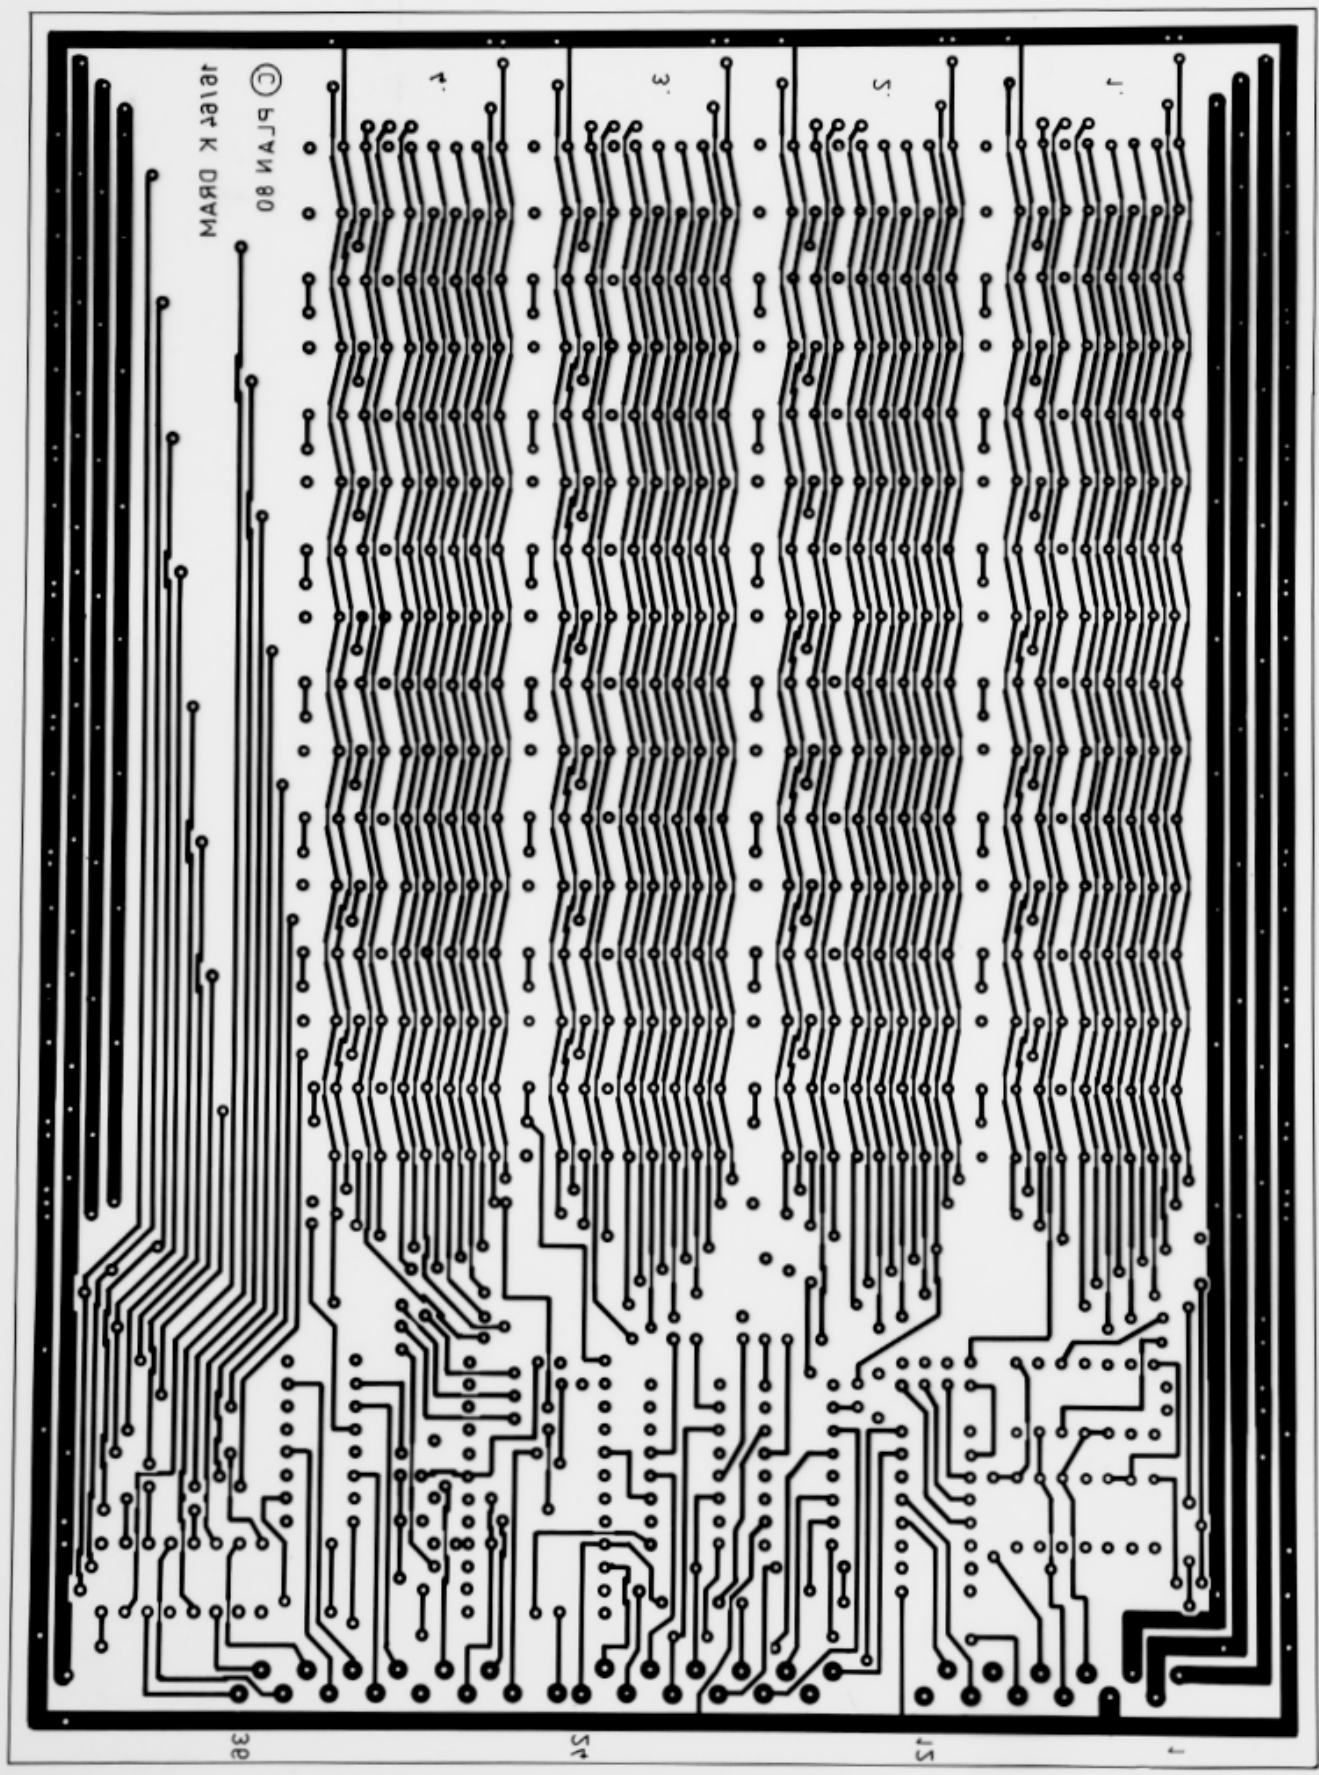

PRO FOCENÍ :

PRAVÝ HORNÍ ROH, LÍČ

MAJ 80
PLAN 80

32

51

15

1

193 mm