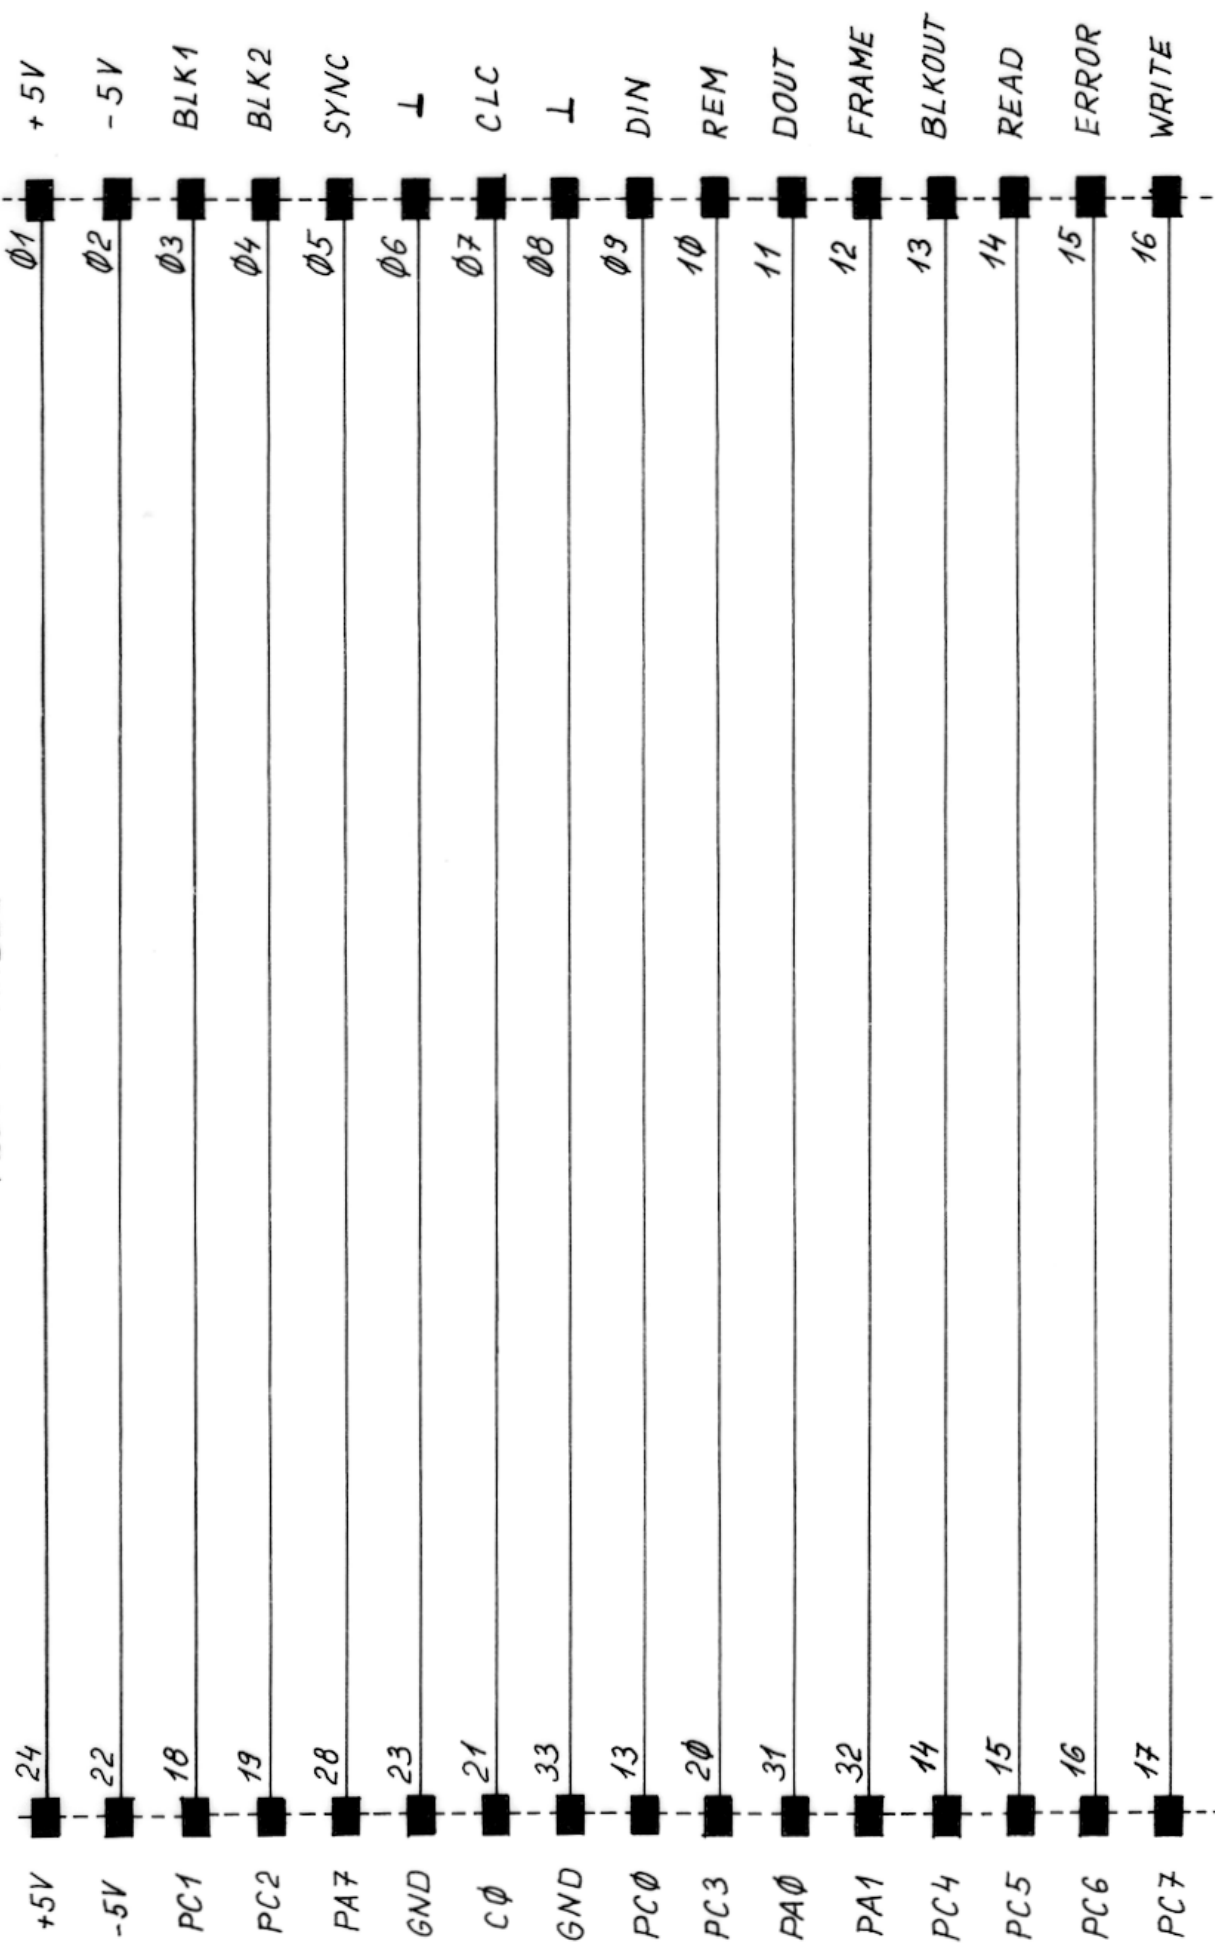

PLAN 80A KONEKTOR V1/V

PLDCHÝ KABEL

PLAN 80A MODEM :

PLAN 80A PŘIHOJENÍ MODEMU